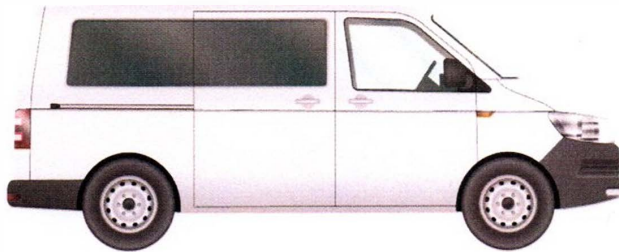

Plaka:34 BD 6008

Marka/Model: Mercedes-Benz Vito

Şase No W1V44770513865820

■ DEĞİŞEN ■ LOKAL BOYA / BOYA ORJ : ORJİNAL | DEĞ : DEĞİŞİM | ONR : ONARIM

PARÇA ADI	ORJ	BOY	LKL	DEĞ	S.T	AÇIKLAMA	PARÇA ADI	ORJ	BOY	LKL	DEĞ	S.T	AÇIKLAMA
Sağ Ön Çamurluk	✓						Bagaj Havuzu	✓					
Sağ Ön Kapı	✓						Arka Panel	✓					
Sağ Arka Kapı	✓						Sol Ön Şase	✓					
Sağ Arka Çamurluk	✓						Sağ Ön Şase	✓					
Sol Ön Çamurluk	✓						Sol Arka Şase	✓					
Sol Ön Kapı	✓						Sağ Arka Şase	✓					
Sol Arka Kapı	✓						Sağ Marşpiyel	✓					
Sol Arka Çamurluk	✓						Sol Marşpiyel	✓					
Kaput	✓						Sağ Üst Direk	✓					
Ön Panel						PLASTİK	Sağ İç Direk	✓					
Tavan	✓						Sol Üst Direk	✓					
Bagaj	✓						Sol İç Direk	✓					