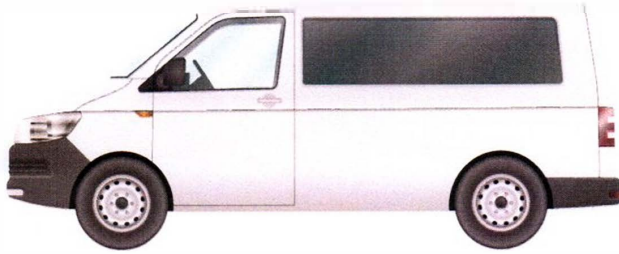

Plaka:34 BD 6008

Marka/Model: Mercedes-Benz Vito

Şase No W1V44770513865820

■ DEĞİŞEN ■ LOKAL BOYA / BOYA ORJ : ORJİNAL | DEĞ : DEĞİŞİM | ONR : ONARIM

PARÇA ADI	ORJ	BOY	LKL	DEĞ	S.T	AÇIKLAMA	PARÇA ADI	ORJ	BOY	LKL	DEĞ	S.T	AÇIKLAMA
Sağ Ön Çamurluk	✓						Bagaj Havuzu	✓					
Sağ Ön Kapı	✓						Arka Panel	✓					
Sağ Arka Kapı	✓						Sol Ön Şase	✓					
Sağ Arka Çamurluk	✓						Sağ Ön Şase	✓					
Sol Ön Çamurluk	✓						Sol Arka Şase	✓					
Sol Ön Kapı	✓						Sağ Arka Şase	✓					
Sol Arka Kapı	✓						Sağ Marşpiyel	✓					
Sol Arka Çamurluk	✓						Sol Marşpiyel	✓					
Kaput	✓						Sağ Üst Direk	✓					
Ön Panel						PLASTİK	Sağ İç Direk	✓					
Tavan	✓						Sol Üst Direk	✓					
Bagaj	✓						Sol İç Direk	✓					